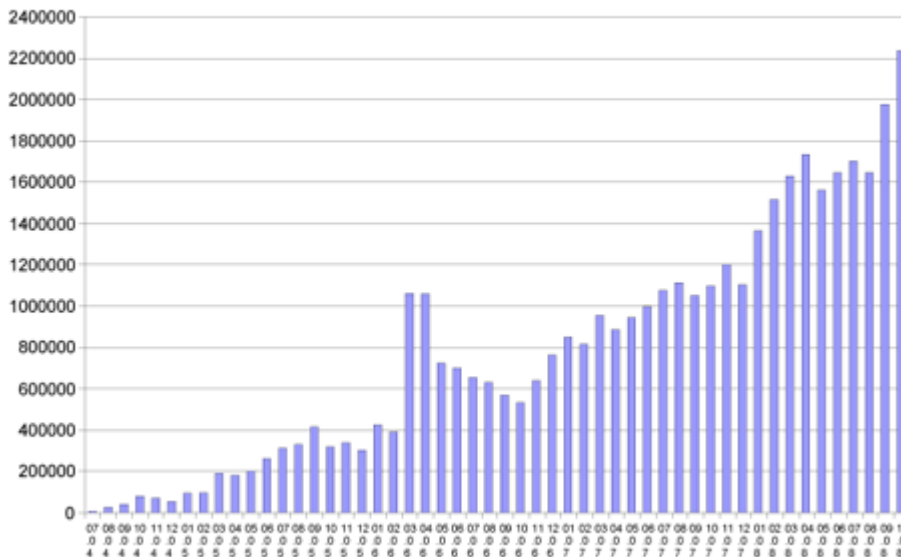

### Page Impressions (Seitenaufrufe) je Monat

**Download:** [Statistik \[PDF - 30 KB\]](#)

(Quelle: AWStats, gemessen ab Januar 2004)

In diesen fünf Jahren haben wir viele engagierte Freundinnen und Freunde gefunden. Die NachDenkSeiten leben von den Hinweisen und kommentierenden und informierenden Mails ihrer Leserinnen und Leser. Wir danken allen für diese freundschaftliche Unterstützung und bitten Sie auch künftig darum, weiterzusagen und weiterzumailen, dass es dieses Projekt gibt und dass die NachDenkSeiten eine wichtige Informationsquelle gegen den mächtigen Meinungsstrom sind.